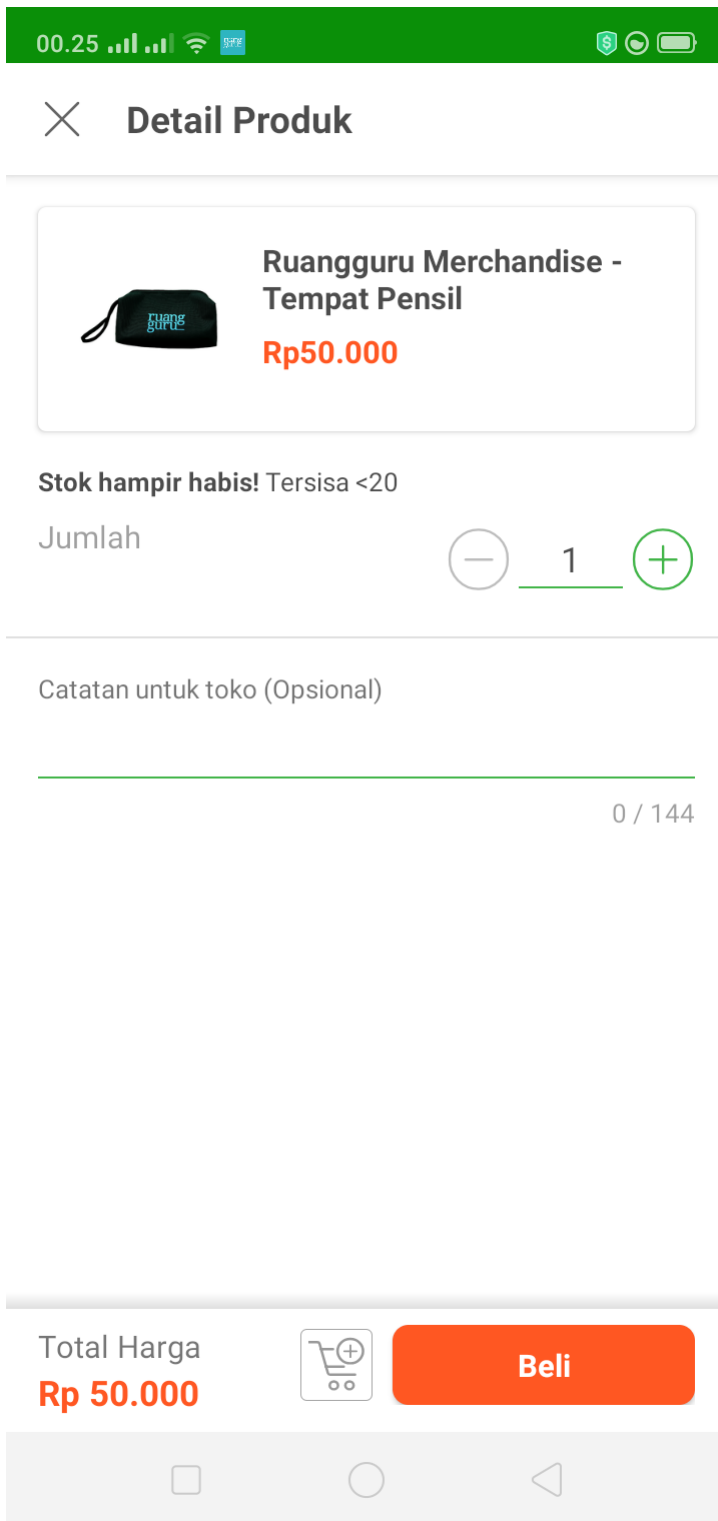

6. Pada bagian **Durasi Pengiriman** silahkan klik **Pilih**