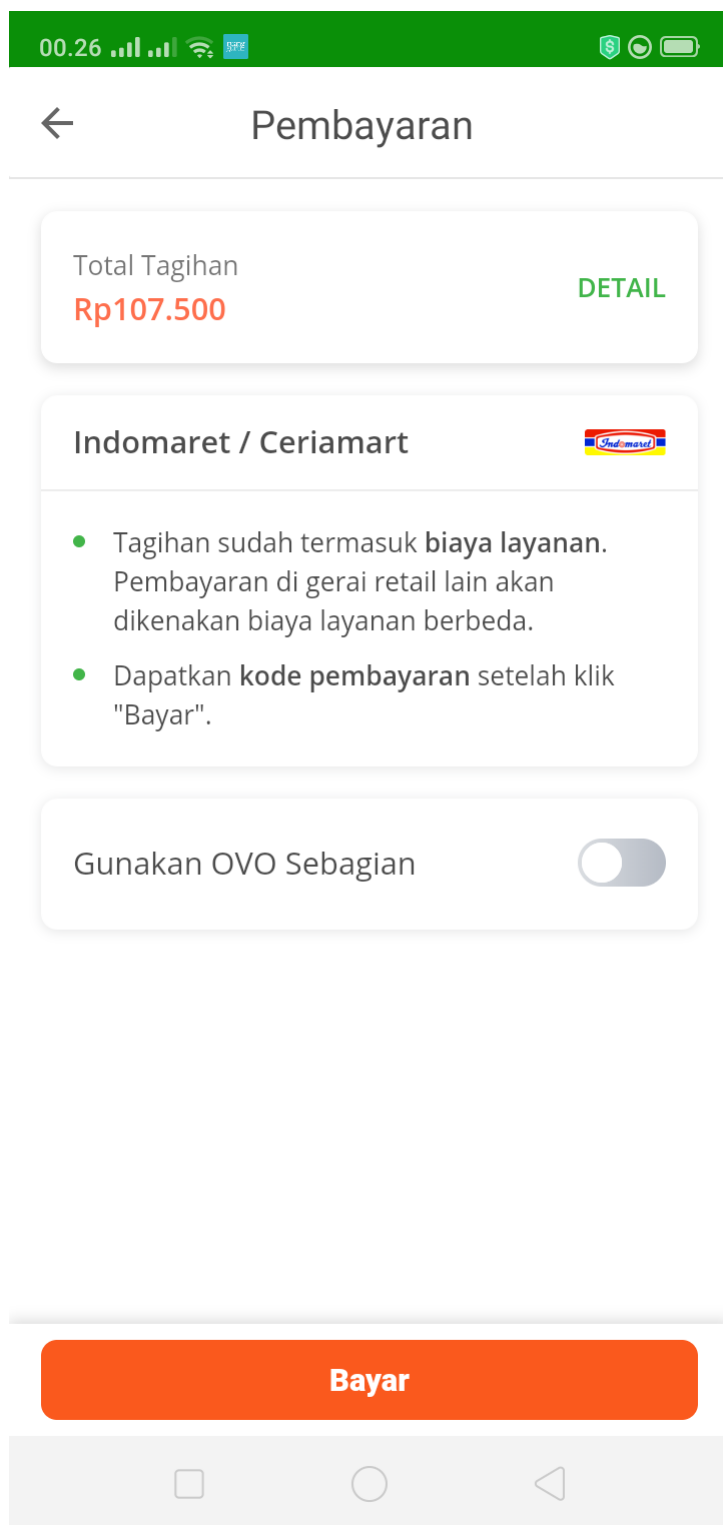

Sampai di sini kamu sudah selesai melakukan pembelian *merchandise* di Ruangguru, kamu