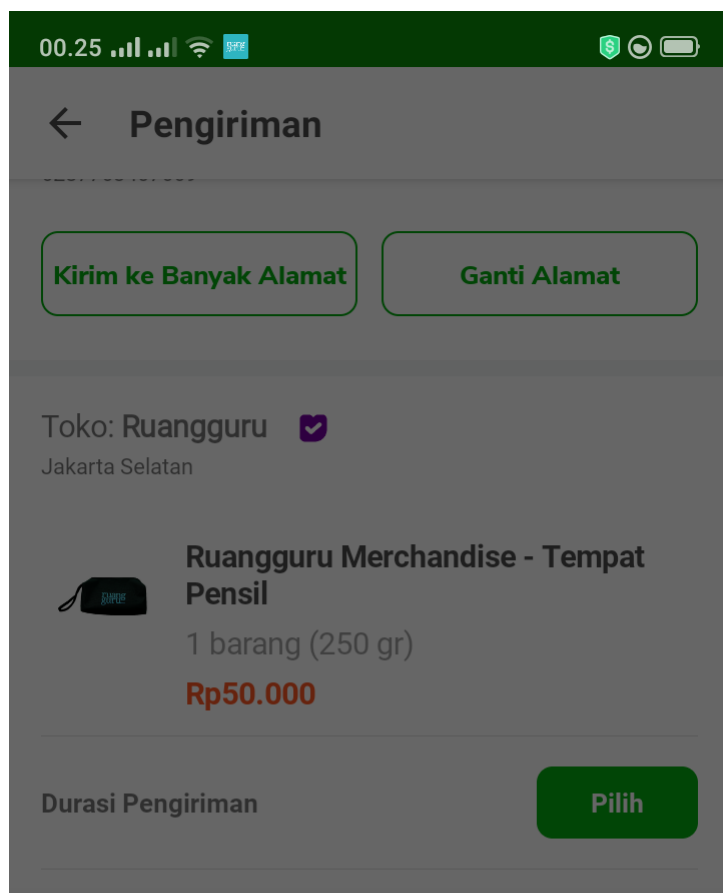

✕ Pilih Kurir Pengiriman

i Perkiraan tiba dihitung sejak pesanan dikirim

Reguler (5-9 hari)

Rp55.000

Kurir Toko

Rp1.000

8. Kemudian pilih **metode pembayaran**