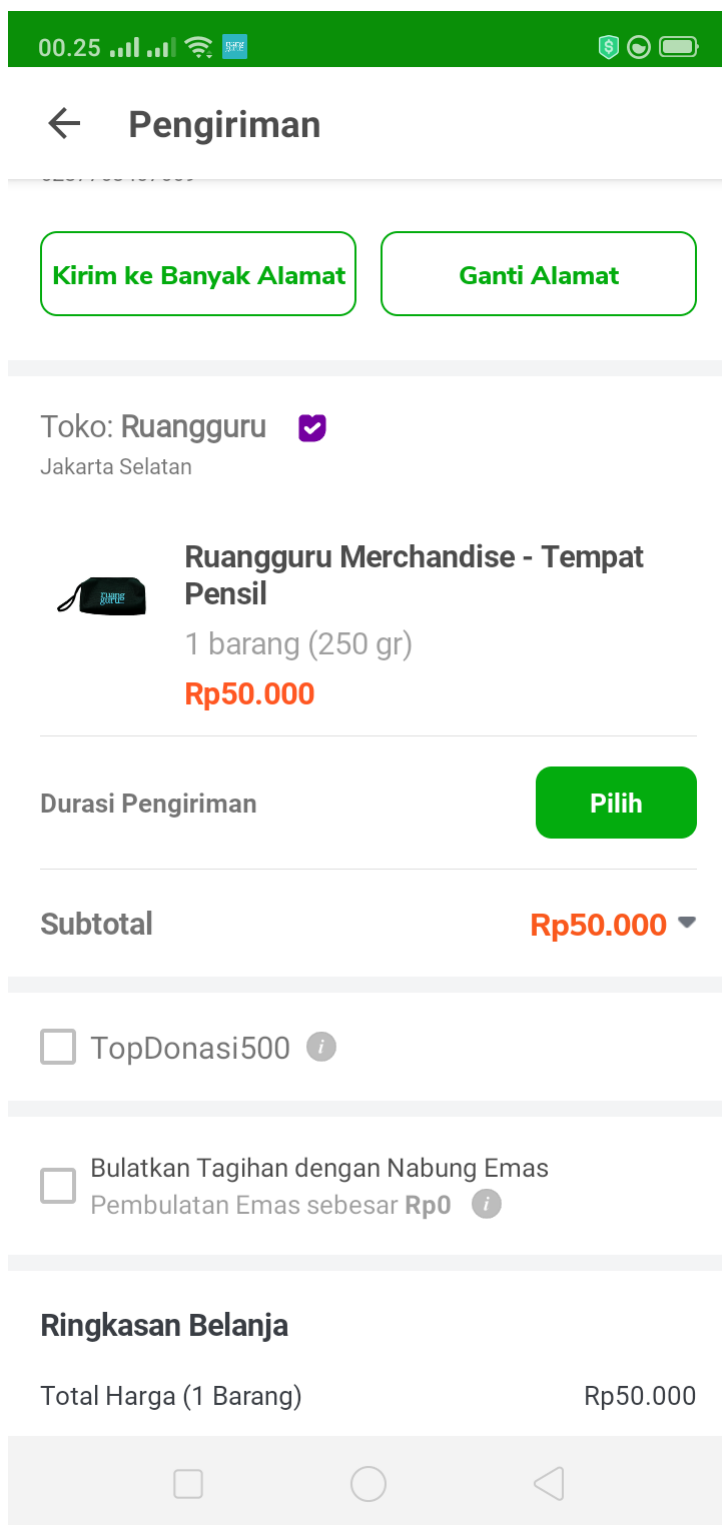

7. Selanjutnya pilih jasa kurir yang kamu inginkan