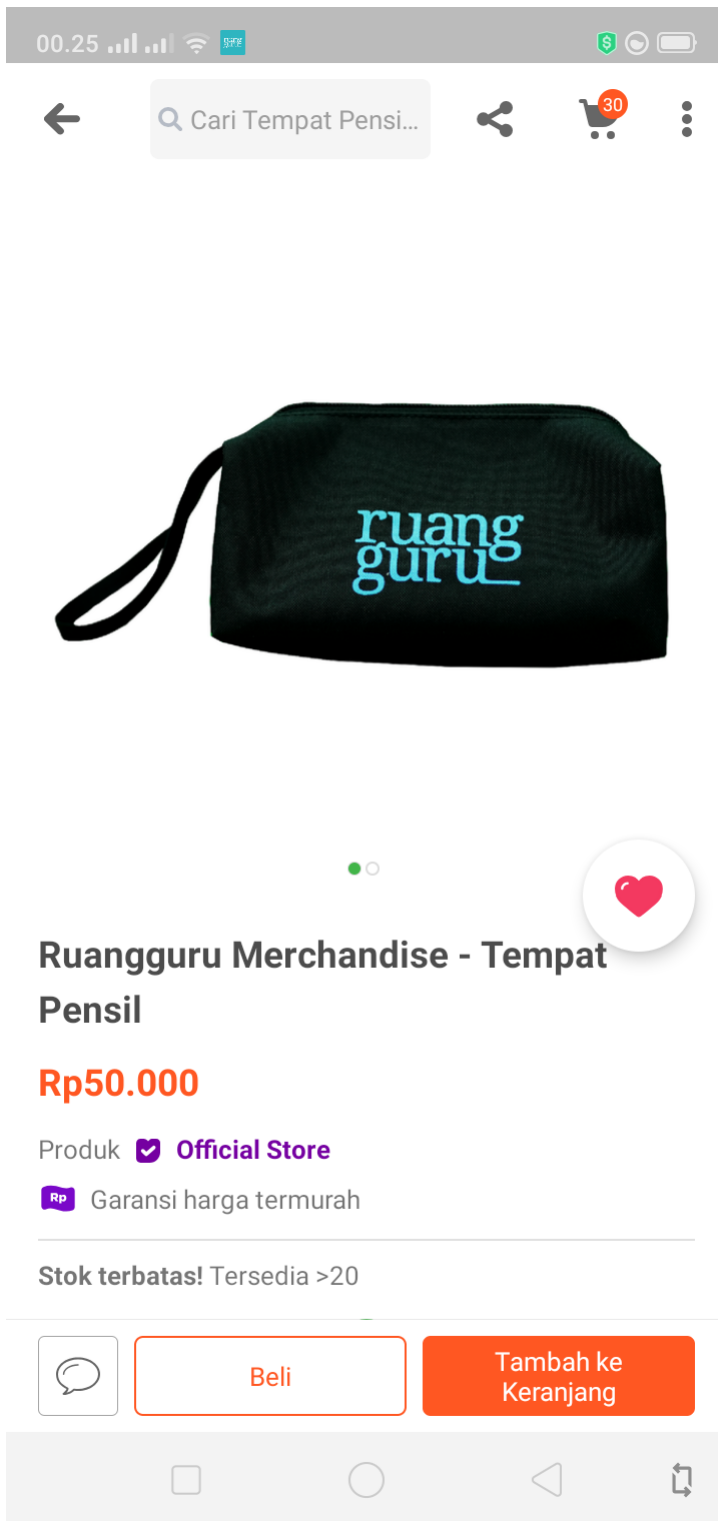

Ruangguru Merchandise - Tempat Pensil

Termurah!

Rp 50.000 >

Rp 50.000 >

Ruangguru Merchandise - Pouch Serbaguna

Termurah!

Rp 50.000 >

Rp 50.000 >

Ruangguru Merchandise - Set Stainless Straw/ Sedotan Stainless

Filter

Rp 70.000 >

4. Selanjutnya, akan muncul tampilan produk seperti berikut, dan klik Beli.

Pastikan kamu sudah menginstal aplikasi Shopee atau Tokopedia agar saat pemilihan produk akan masuk ke akun Tokopedia kamu secara otomatis